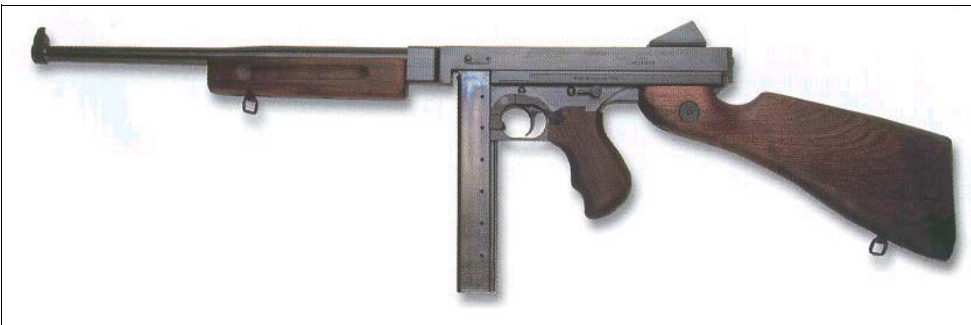

Kahr Arms/Auto-Ordnance
www.tommygun.com

P.O. Box 220
Blauvelt, NY 10913
845-735-4500 phone
845-735-4610 fax

Thompson 1927A-1/1927A-1C

Thompson M1

Thompson 1927A-1 "Commando"